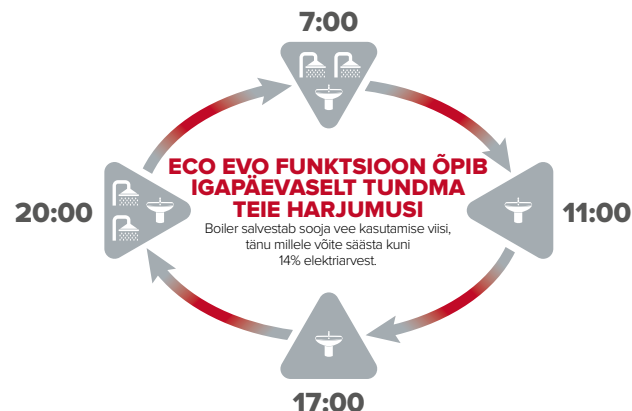

Nii NUTIKAS, et õpib tänu ECO EVO funktsioonile tundma teie harjumusi.

Rohkem teavet Velis EVO kohta leiate veebilehelt www.ariston.com.