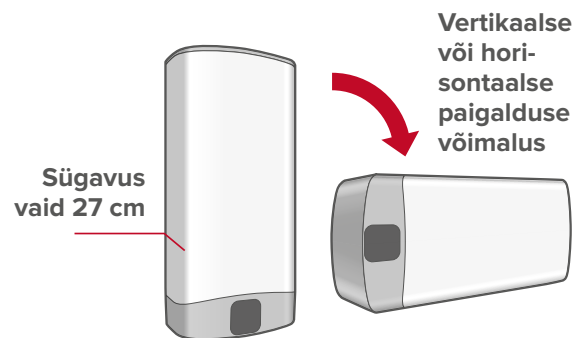

Boiler sulandub ideaalselt olemasolevasse ruumi ja rõhutab teie korteri sisekujundust. Disainitud Itaalias.

Velis Evo ja Velis Evo Plus on saadaval mitmes mahus, et vastata teie vajadustele.

Mugavuse NUTIKAS mõõde

Täiustatud tehnoloogia kasutamine soojaveeboilerites Velis Evo ja Velis Evo Plus pakub täiesti uut mugavuse standardit.

NUTIKAS süsteem topeltanumaga: teie kuum dušš on valmis 50 minutiga.